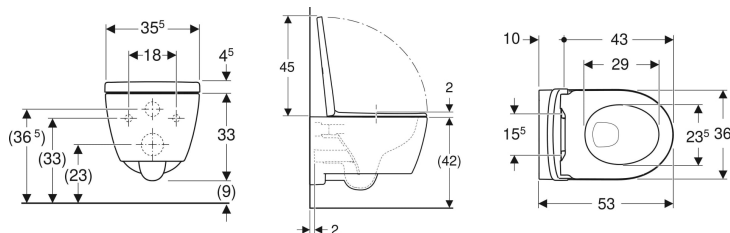

Set vas WC suspendat Geberit iCon, cu spălare verticală, formă închisă, Rimfree, cu capac WC

Imagine exemplificativă

Domenii de utilizare

- Pentru rezervoare încastate
- Pentru sistem de spălare sub presiune

Caracteristici

- Suspendat
- WC cu spălare verticală
- Rimfree
- Fixare ușoară cu Easy Fast Fixing (tip EFF3)
- Tip 1, cantitate de umplere 6/5/4 l, conform EN 997

- Balamale QuickRelease, cu posibilitate de blocare
- Tip 2, conform EN 997
- Spală cu 4 l
- Formă închisă
- Fixare mascată
- Capac de WC din Duroplast
- Capac de WC cu marginea suprapusă peste colac
- Capac WC cu balamale EasyMount

Date tehnice

Material | Ceramică sanitară

Lista elementelor livrate

- Vas de ceramică WC
- Capac WC
- Material de fixare

Cod art.	Culoare/suprafață	B	H	T	Balamale Quick-Release	Funcție de încetinire	Dispozitiv de fixare
501.663.JT.1	Alb / Mat	36 cm	37.5 cm	53 cm	Cu posibilitate de închidere	Da	De sus